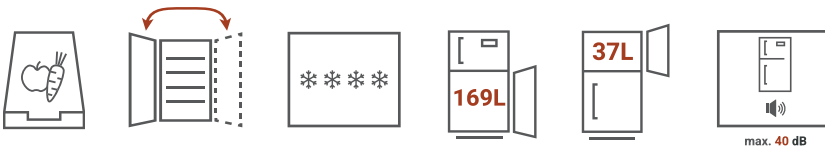

Franko Stand- Kühl-Gefrierkombi

KS 143 W

- + Energieeffizienzklasse F
- + 4* Gefrierfach
- + Wechselbarer Türanschlag
- + 2 verstellbare FüÙe vorne
- + 2 Rollen hinten

F

UVP **549,00 €**

Kategorie des Haushaltskühlgerätemodells	7 – Kühl-Gefriergerät
Energieeffizienzklasse Skala von A bis G	F
Jahresenergieverbrauch in kW/h	215
Gesamtinhalt aller Frischhalte und Kühlfächer in l	169
Gesamtnutzhalt aller Gefrierfächer in l	37
Sterne Kennzeichnung	****
Automatisches Abtauverfahren Kühlteil / Gefrierteil	manuell / manuell
Max. Lagerzeit bei Störungen	13 Std.
Gefriervermögen in 24 Std.	2,4 kg
Klimaklasse	N-ST
Empfohlene Umgebungstemperatur	16 bis 38 °C
Geräuschemission in dB (A) und Geräuschemissionsklasse	40 / C
Einbaugerät	–

Regelbares Thermostat	ja
Kompressor	1
Wechselbarer Türanschlag	ja
Verstellbare Füße	2 vorne
Rollen	2 hinten
LED-Beleuchtung im Kühlteil	ja / 1,5 W
Glasablagen	2
Gemüseschublade mit bruchsicherer Glasabdeckung	1
Türablagen	3
Ablagen im Gefrierteil	1

ABMESSUNGEN

Gerätemaße in cm (H x B x T) / Gewicht in kg	142,6 x 54,5 x 55,5 / 38
Maße mit Verpackung in cm (H x B x T) / Gewicht in kg	146,9 x 57,5 x 59,0 / 42

ARTIKELNUMMER	FARBE	EAN	UVP
KS143W	weiß	4260683871687	549,00 €