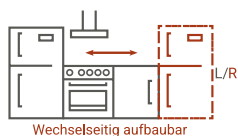

Oliver Singleküche 180 cm

Korpus & Arbeitsplatte Eiche York Nachbildung

- + Maße gesamt (H x B x T) 200 x 180 x 60 cm
- + Wechselseitig aufbaubar
- + Mit Edelstahlkochmulde
- + Wahlweise mit Mikrowelle

AUSSTATTUNG

1 Apothekerschrank	30 cm, Gesamthöhe 146 cm
1 Unterschrank mit Schublade	50 cm
1 Nische für Unterbaukühlschrank	50 cm
1 Frontblende für Unterbaukühlschrank	50 cm
1 Spülenunterschrank	50 cm
3 Oberschränke	50 cm
1 Arbeitsplatte ohne Ausschnitte	150 cm, 28 mm Stärke
1 Edelstahlspüle BALTIMORE	86 x 43,5 cm mit Ab- und Überlaufgarnitur

BESONDERE MERKMALE

- + Griffe aus Kunststoff in Alu-Optik
- + Arbeitshöhe 85 cm
- + Mit Edelstahlkochmulde
- + Wahlweise mit Mikrowelle

Korpus

Arbeitsplatte

Front

ILIAN – UNTERBAUKÜHLSCHRANK UKS110

Energieeffizienzklasse	F
Energieverbrauch / Jahr	185 kWh
Luftschallemission	39 dB (A)
Nutzhalt Kühlfach	68 l
Nutzhalt 4* Gefrierfach	14 l
Maße (H x B x T)	81,5 x 49,5 x 55 cm

ZENO – DOMINO KOCHMULDE KM 9111 EN

2 Platten	
Leistungsstufen	6
Anschlusskabel mit Stecker	Ja

PALMINA – MIKROWELLE MW700

Maximale Leistung	700 W
Garraum Volumen	20 Liter
Leistungsstufen	5 + Auftaufunktion
Unterbaufähig	