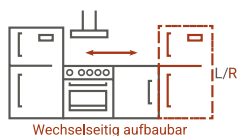

Oliver Singleküche 150 cm

Korpus & Arbeitsplatte Eiche York Nachbildung

- + Maße gesamt (H x B x T) 200 x 150 x 60 cm
- + Wechselseitig aufbaubar
- + Mit Edelstahlkochmulde
- + Wahlweise mit Mikrowelle

AUSSTATTUNG

1 Unterschrank mit Schublade	50 cm
1 Nische für Unterbaukühlschrank	50 cm
1 Frontblende für Unterbaukühlschrank	50 cm
1 Spülenunterschrank	50 cm
3 Oberschränke	50 cm
1 Arbeitsplatte ohne Ausschnitte	150 cm, 28 mm Stärke
1 Edelstahlspüle BALTIMORE	86 x 43,5 cm mit Ab- und Überlaufgarnitur

Korpus

Arbeitsplatte

Front

BESONDERE MERKMALE

- + Griffe aus Kunststoff in Alu-Optik
- + Arbeitshöhe 85 cm
- + Mit Edelstahlkochmulde
- + Wahlweise mit Mikrowelle

ILIAN – UNTERBAUKÜHLSCHRANK UKS110

Energieeffizienzklasse	F
Energieverbrauch / Jahr	185 kWh
Luftschallemission	39 dB (A)
Nutzzinhalt Kühlfach	68 l
Nutzzinhalt 4* Gefrierfach	14 l
Maße (H x B x T)	81,5 x 49,5 x 55 cm

ZENO – DOMINO KOCHMULDE KM 9111 EN

2 Platten	
Leistungsstufen	6
Anschlusskabel mit Stecker	Ja

PALMINA – MIKROWELLE MW700

Maximale Leistung	700 W
Garraum Volumen	20 Liter
Leistungsstufen	5 + Auftaufunktion
Unterbaufähig	