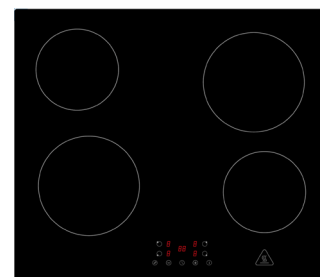

#### Front

#### BESONDERE MERKMALE

- + Griffe aus Metall im Edelstahl Look
- + Arbeitshöhe 90 cm

## AARON – AUTARKES GLASKERAMIKKOCHFELD KM 4400-28

Steuerung	Touch Control
Lestungsstufen	9
Kreiszone / Bräterzone	Nein / Nein
Restwärmeanzeige	Ja
Kindersicherung	Ja
Anschlusskabel ohne Stecker	100 cm