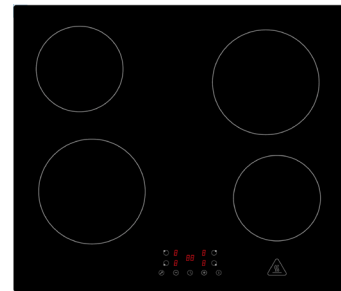

#### Arbeitsplatte

#### Front

## AARON – AUTARKES GLASKERAMIKKOCHFELD KM 4400-28

Steuerung	Touch Control
Lestungsstufen	9
Kreiszone / Bräterzone	Nein / Nein
Restwärmeanzeige	Ja
Kindersicherung	Ja
Anschlusskabel ohne Stecker	100 cm