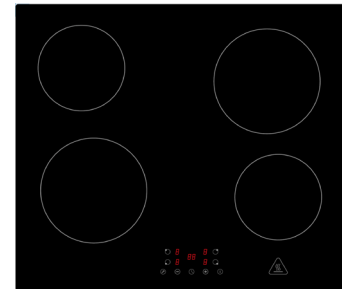

Oliver Küchenblock 340 cm

Korpus & Arbeitsplatte
Eiche York Nachbildung

- + Maße gesamt (H x B x T) 205 x 340 x 60 cm
- + Wechselseitig aufbaubar
- + Kann als Zeile oder Doppelblock montiert werden
- + Mit Kühl-/Gefrierkombination GKE144
- + Mit autarkem Einbaubackofen AB120-26
- + Mit teilintegriertem Geschirrspüler GSP60TIDM

BESONDERE MERKMALE

- + Griffe aus Metall im Edelstahl Look
- + Arbeitshöhe 90 cm

Korpus

Arbeitsplatte

Front

JONATHAN – EINBAUBACKOFEN AUTARK AB120-26

Energieeffizienzklasse	A
Energieverbrauch / Zyklus	
Konventionell	0,83 kWh
Heißluft / Umluft	0,71 kWh
Beheizungsarten	6

AARON – AUTARKES GLASKERAMIKKOCHFELD KM 4400-28

Steuerung	Touch Control
Lestungsstufen	9
Kreiszone / Bräterzone	Nein / Nein
Restwärmeanzeige	Ja
Kindersicherung	Ja
Anschlusskabel ohne Stecker	100 cm

NOLA – KAMINHAUBE CH22058IXB