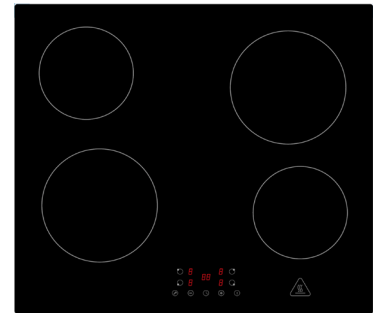

Oliver Küchenblock 310 cm

Korpus & Arbeitsplatte

Eiche York Nachbildung

- + Maße gesamt (H x B x T) 205 x 310 x 60 cm
- + Wechselseitig aufbaubar
- + Kann als Zeile oder Doppelblock montiert werden
- + Mit Einbaukühlschrank KS88.4-11
- + Mit autarkem Einbaubackofen AB120-26
- + Mit teilintegriertem Geschirrspüler GSP60TIDM

AUSSTATTUNG

1 Apothekerschrank	30 cm
1 Hochschrank für Backofen und Kühlschrank KS88.4-11	60 cm
1 Unterschrank mit Schublade	50 cm
1 Kochfeldunterschrank	60 cm
1 Nische mit Dekorblende für Geschirrspüler	60 cm
1 Spülenunterschrank	50 cm
1 Oberschrank	50 cm
1 Oberschrank	110 cm
1 Arbeitsplatte ohne Ausschnitte	220 cm, 28 mm Stärke
1 Edelstahlspüle BALTIMORE	86 x 43,5 cm mit Ab- und Überlaufgarnitur

BESONDERE MERKMALE

- + Griffe aus Metall im Edelstahl Look
- + Arbeitshöhe 90 cm

Korpus

Arbeitsplatte

Front

JONATHAN – EINBAUBACKOFEN AUTARK AB120-26

Energieeffizienzklasse	A
Energieverbrauch / Zyklus	
Konventionell	0,83 kWh
Heißluft / Umluft	0,71 kWh
Beheizungsarten	6

AARON – AUTARKES GLASKERAMIKKOCHFELD KM 4400-28

Steuerung	Touch Control
Lestungsstufen	9
Kreiszone / Bräterzone	Nein / Nein
Restwärmeanzeige	Ja
Kindersicherung	Ja
Anschlusskabel ohne Stecker	100 cm

NOLA – KAMINHAUBE CH22058IXB