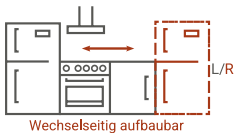

Oliver Singleküche 225 cm

Korpus & Arbeitsplatte
Eiche York Nachbildung

- + Maße gesamt (H x B x T) 200 x 225 x 60 cm
- + Wechselseitig aufbaubar
- + Unterbaukühlschrank UKS110
- + Teilintegrierter Geschirrspüler mit Breite 45 cm
- + Edelstahlkochmulde mit 2 Platten
- + Wahlweise mit Mikrowelle

AUSSTATTUNG

1 Apothekerschrank	30 cm, Gesamthöhe 146 cm
1 Unterschrank mit Schublade	50 cm
1 Nische für Unterbaukühlschrank	50 cm
1 Frontblende für Unterbaukühlschrank	50 cm
1 Nische mit Dekorblende für Geschirrspüler	45 cm
1 Spülenunterschrank	50 cm
3 Oberschränke	50 cm
1 Oberschrank	45 cm
1 Arbeitsplatte ohne Ausschnitte	195 cm, 28 mm Stärke
1 Edelstahlspüle BALTIMORE	86 x 43,5 cm mit Ab- und Überlaufgarnitur

BESONDERE MERKMALE

- + Griffe aus Kunststoff in Alu-Optik
- + Arbeitshöhe 85 cm
- + Mit Edelstahlkochmulde
- + Wahlweise mit Mikrowelle

Korpus

Arbeitsplatte

Front

ILIAN – UNTERBAUKÜHLSCHRANK UKS110

Energieeffizienzklasse	F
Energieverbrauch / Jahr	185 kWh
Luftschallemission	39 dB (A)
Nutzhalt Kühlfach	68 l
Nutzhalt 4* Gefrierfach	14 l
Maße (H x B x T)	81,5 x 49,5 x 55 cm