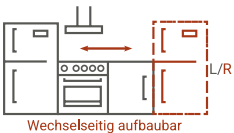

## Oliver Singleküche 225 cm

Korpus & Arbeitsplatte

Eiche York Nachbildung

- + Maße gesamt (H x B x T) 200 x 225 x 60 cm
- + Wechselseitig aufbaubar
- + Unterbaukühlschrank UKS110
- + Teilintegrierter Geschirrspüler mit Breite 45 cm
- + Glaskeramikkochfeld mit 2 Platten
- + Wahlweise mit Mikrowelle

### AUSSTATTUNG

1 Apothekerschrank	30 cm, Gesamthöhe 146 cm
1 Unterschrank mit Schublade	50 cm
1 Nische für Unterbaukühlschrank	50 cm
1 Frontblende für Unterbaukühlschrank	50 cm
1 Nische mit Dekorblende für Geschirrspüler	45 cm
1 Spülenunterschrank	50 cm
3 Oberschränke	50 cm
1 Oberschrank	45 cm
1 Arbeitsplatte ohne Ausschnitte	195 cm, 28 mm Stärke
1 Edelstahlspüle BALTIMORE	86 x 43,5 cm mit Ab- und Überlaufgarnitur