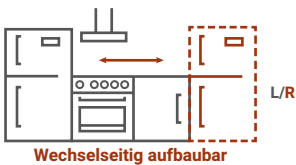

### L-Küchenblock 370 cm

Korpus Weiß & Arbeitsplatte Artisan Eiche  
Nachbildung

- + Maße gesamt (H x B x T) 211 x 370 x 170 cm  
(Tiefe Korpus mit Arbeitsplatte: 60 cm)
- + Wechselseitig aufbaubar
- + Mit Kühl-/Gefrierkombination KGE144
- + Besteckeinsatz
- + Wandabschlussleiste
- + Gummilippe an der Sockelblende
- + Höhenverstellbare Füße