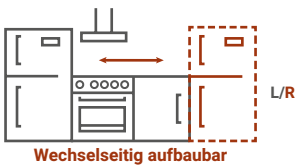

Premium

Marleen L-Küchenblock 310 cm

Korpus Weiß & Arbeitsplatte Artisan Eiche
Nachbildung

- + Maße gesamt (H x B x T) 211 x 310 x 170 cm
(Tiefe Korpus mit Arbeitsplatte: 60 cm)
- + Wechselseitig aufbaubar
- + Mit Kühl-/Gefrierkombination KGE144
- + Besteckeinsatz
- + Wandabschlussleiste
- + Gummilippe an der Sockelblende
- + Höhenverstellbare Füße

AUSSTATTUNG

1 Spülenunterschrank	50 cm
1 Nische mit Dekorblende für Geschirrspüler	60 cm
1 Eckunterschrank mit Schublade, davon ca. 100 cm Nutzfläche	110 cm
1 Herdumbauschrank	60 cm
1 Unterschrank mit Schublade	50 cm
1 Apothekerschrank	30 cm
1 Kühlschrankumbau für Kühl-/Gefrierkombination KGE144	60 cm
2 Oberschränke	50 cm
1 Oberschrank	60 cm
2 Arbeitsplatten ohne Ausschnitte	220 cm und 170 cm, 38 mm Stärke
1 Einbauspüle	8 x 4 Edelstahl mit Ab- und Überlaufgarnitur

Korpus

WEIß

Arbeitsplatte

ARTISAN EICHE

Front

WEIß HOCHGLANZ

BESONDERE MERKMALE

- + Besteckeinsatz
- + Wandabschlussleiste
- + Gummilippe an der Sockelblende
- + Höhenverstellbare Füße +/- 2 cm
- + Fronten aus MDF
- + Griffleisten in Alu-Optik
- + Alle Auszüge mit Soft-Close Funktion (Ausnahme Apothekerschrank)
- + Alle Scharniere der Türen mit Soft-Close Funktion (Ausnahme Kühlschranktür)
- + Arbeitshöhe 91,5 cm