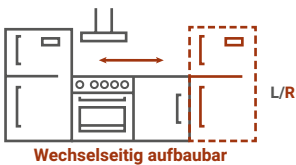

## Marleen L-Küchenblock 310 cm

Korpus & Arbeitsplatte Artisan Eiche Nachbildung

- + Maße gesamt (H x B x T) 211 x 310 x 170 cm  
(Tiefe Korpus mit Arbeitsplatte: 60 cm)
- + Wechselseitig aufbaubar
- + Mit Kühl-/Gefrierkombination KGE144
- + Besteckeinsatz
- + Wandabschlussleiste
- + Gummilippe an der Sockelblende
- + Höhenverstellbare Füße
- + Alle Auszüge und Türscharniere mit Soft-Close Funktion