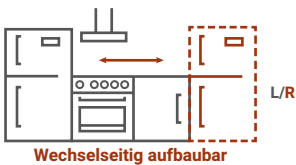

Premium

Marleen

L-Küchenblock 310 cm

Korpus & Arbeitsplatte Artisan Eiche Nachbildung

- + Maße gesamt (H x B x T) 211 x 310 x 170 cm
(Tiefe Korpus mit Arbeitsplatte: 60 cm)
- + Wechselseitig aufbaubar
- + Mit autarkem Backofen AB140-33
- + Besteckeinsatz
- + Wandabschlussleiste
- + Gummilippe an der Sockelblende
- + Höhenverstellbare Füße
- + Alle Auszüge und Türscharniere mit Soft-Close Funktion

AUSSTATTUNG

1 Spülenunterschrank	50 cm
1 Nische mit Dekorblende für Geschirrspüler	60 cm
1 Eckunterschrank mit Schublade, davon ca. 100 cm Nutzfläche	110 cm
1 Kochfeldunterschrank mit Schubladen	60 cm
1 Unterschrank mit Schublade	50 cm
1 Apothekerschrank	30 cm
1 Hochschrank für Backofen und Kühlschrank	60 cm
2 Oberschränke	50 cm
1 Oberschrank	60 cm
2 Arbeitsplatten ohne Ausschnitte	220 cm und 170 cm, 38 mm Stärke
1 Einbauspüle	8x4 Edelstahl mit Ab- und Überlaufgarnitur

Korpus

Arbeitsplatte

Front

BESONDERE MERKMALE

- + Besteckeinsatz
- + Wandabschlussleiste
- + Gummilippe an der Sockelblende
- + Höhenverstellbare FüÙe +/- 2 cm
- + Fronten aus MDF
- + Griffleisten in Alu-Optik
- + Alle Auszüge mit Soft-Close Funktion (Ausnahme Apothekerschrank)
- + Alle Scharniere der Türen mit Soft-Close Funktion (Ausnahme Kühlschranktür)
- + Arbeitshöhe 91,5 cm