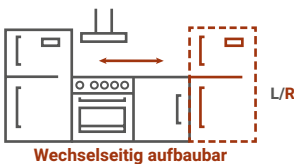

Premium

Marleen L-Küchenblock 280 cm

Korpus & Arbeitsplatte Artisan Eiche Nachbildung

- + Maße gesamt (H x B x T) 211 x 280 x 170 cm
(Tiefe Korpus mit Arbeitsplatte: 60 cm)
- + Wechselseitig aufbaubar
- + Mit Kühl-/Gefrierkombination KGE144
- + Besteckeinsatz
- + Wandabschlussleiste
- + Gummilippe an der Sockelblende
- + Höhenverstellbare Füße
- + Alle Auszüge und Türscharniere mit Soft-Close Funktion

AUSSTATTUNG

1 Spülenunterschrank	50 cm
1 Nische mit Dekorblende für Geschirrspüler	60 cm
1 Eckunterschrank mit Schublade, davon ca. 100 cm Nutzfläche	110 cm
1 Herdumbauschrank	60 cm
1 Unterschrank mit Schublade	50 cm
1 Kühlschrankumbau für Kühl-/Gefrierkombination KGE144	60 cm
2 Oberschränke	50 cm
1 Oberschrank	60 cm
2 Arbeitsplatten ohne Ausschnitte	220 cm und 170 cm, 38 mm Stärke
1 Einbauspüle	8x4 Edelstahl mit Ab- und Überlaufgarnitur

Korpus

Arbeitsplatte

Front

BESONDERE MERKMALE

- + Besteckeinsatz
- + Wandabschlussleiste
- + Gummilippe an der Sockelblende
- + Höhenverstellbare Füße +/- 2 cm
- + Fronten aus MDF
- + Griffleisten in Alu-Optik
- + Alle Auszüge mit Soft-Close Funktion
- + Alle Scharniere der Türen mit Soft-Close Funktion (Ausnahme Kühlschranktür)
- + Arbeitshöhe 91,5 cm