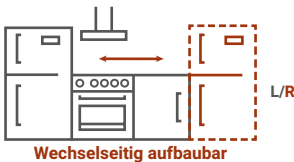

## Marleen L-Küchenblock 250 cm

Korpus Weiß & Arbeitsplatte Artisan Eiche  
Nachbildung

- + Maße gesamt (H x B x T) 211 x 250 x 170 cm  
(Tiefe Korpus mit Arbeitsplatte: 60 cm)
- + Wechselseitig aufbaubar
- + Besteckeinsatz
- + Wandabschlussleiste
- + Gummilippe an der Sockelblende
- + Höhenverstellbare Füße