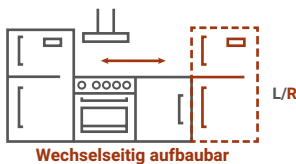

Premium

Marleen L-Küchenblock 220 cm

Korpus Weiß & Arbeitsplatte Artisan Eiche
Nachbildung

- + Maße gesamt (H x B x T) 211 x 220 x 170 cm
(Tiefe Korpus mit Arbeitsplatte: 60 cm)
- + Wechselseitig aufbaubar
- + Besteckeinsatz
- + Wandabschlussleiste
- + Gummilippe an der Sockelblende
- + Höhenverstellbare Füße

AUSSTATTUNG

1 Spülenunterschrank	50 cm
1 Nische mit Dekorblende für Geschirrspüler	60 cm
1 Eckunterschrank mit Schublade, davon ca. 100 cm Nutzfläche	110 cm
1 Herdumbauschrank	60 cm
1 Unterschrank mit Schublade	50 cm
2 Oberschränke	50 cm
1 Oberschrank	60 cm
2 Arbeitsplatten ohne Ausschnitte	220 cm und 170 cm, 38 mm Stärke
1 Einbauspüle	8 x 4 Edelstahl mit Ab- und Überlaufgarnitur

Korpus

WEIß

Arbeitsplatte

ARTISAN EICHE

Front

WEIß HOCHGLANZ

BESONDERE MERKMALE

- + Besteckeinsatz
- + Wandabschlussleiste
- + Gummilippe an der Sockelblende
- + Höhenverstellbare Füße +/- 2 cm
- + Fronten aus MDF
- + Griffleisten in Alu-Optik
- + Alle Auszüge mit Soft-Close Funktion
- + Alle Scharniere der Türen mit Soft-Close Funktion
- + Arbeitshöhe 91,5 cm