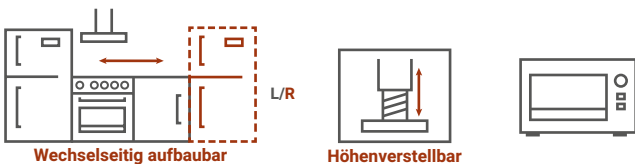

Premium

Marleen Buffet

Korpus & Arbeitsplatte Artisan Eiche Nachbildung

- + Maße gesamt (H x B x T) 211 x 120 x 60 cm
- + Wechselseitig aufbaubar
- + Mit Einbaumikrowelle MW733
- + Gummilippe an der Sockelblende
- + Höhenverstellbare Füße
- + Alle Auszüge und Türscharniere mit Soft-Close Funktion

BESONDERE MERKMALE

- + Arbeitshöhe 91,5 cm
- + Gummilippe an der Sockelblende
- + Höhenverstellbare Füße +/- 2 cm
- + Fronten aus MDF
- + Griffleisten in Alu-Optik
- + Alle Auszüge mit Soft-Close Funktion
- + Alle Scharniere der Türen mit Soft-Close Funktion