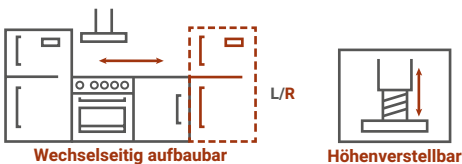

Premium

Marleen Buffet

Korpus & Arbeitsplatte Artisan Eiche Nachbildung

- + Maße gesamt (H x B x T) 211 x 120 x 60 cm
- + Wechselseitig aufbaubar
- + Gummilippe an der Sockelblende
- + Höhenverstellbare Füße
- + Alle Auszüge und Türscharniere mit Soft-Close Funktion

BESONDERE MERKMALE

- + Arbeitshöhe 91,5 cm
- + Gummilippe an der Sockelblende
- + Höhenverstellbare Füße +/- 2 cm
- + Fronten aus MDF
- + Griffleisten in Alu-Optik
- + Alle Auszüge mit Soft-Close Funktion
- + Alle Scharniere der Türen mit Soft-Close Funktion