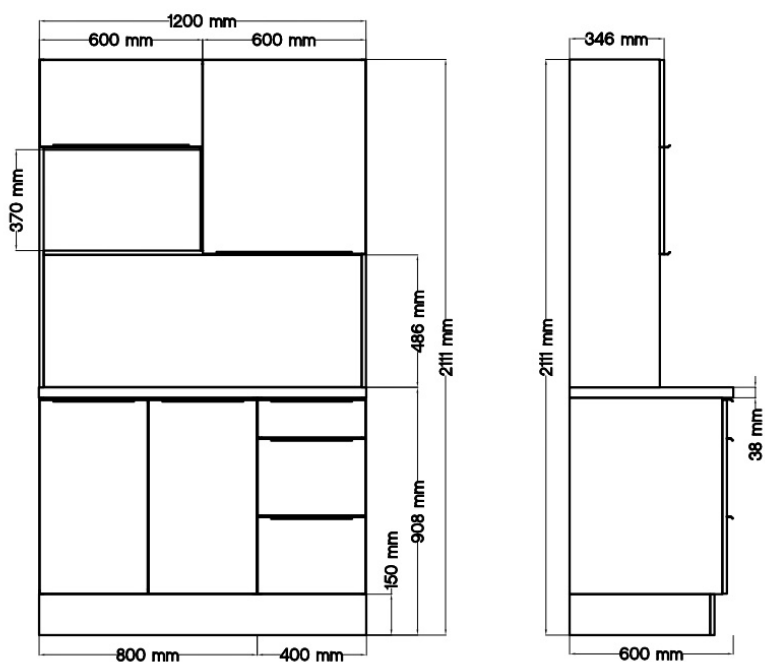

Premium

Marleen Buffet

Korpus & Arbeitsplatte Artisan Eiche Nachbildung

- + Maße gesamt (H x B x T) 211 x 120 x 60 cm
- + Wechselseitig aufbaubar
- + Gummilippe an der Sockelblende
- + Höhenverstellbare Füße
- + Alle Auszüge und Türscharniere mit Soft-Close Funktion

AUSSTATTUNG

1 Unterschrank mit 2 Türen in Artisan Eiche Optik	80 cm
1 Unterschrank mit Schubladen in Artisan Eiche Optik	40 cm
1 Oberschrank mit Lifttür	60 cm
1 Regal	60 cm
1 Oberschrank	60 cm
1 Arbeitsplatte	120 cm, 38 mm Stärke

BESONDERE MERKMALE

- + Arbeitshöhe 91,5 cm
- + Gummilippe an der Sockelblende
- + Höhenverstellbare Füße +/- 2 cm
- + Fronten aus MDF
- + Griffleisten in Alu-Optik
- + Alle Auszüge mit Soft-Close Funktion
- + Alle Scharniere der Türen mit Soft-Close Funktion

Korpus

Arbeitsplatte

Front

ANSICHT OFFEN

SKIZZE

PASSEND ZU UNSERER MARLEEN KÜCHENSERIE IN WEISS HOCHGLANZ

ARTIKELNUMMER	FARBE	EAN
BEMABUFFETAW	Weiß Hochglanz	4260683877351
BEMABUFFETAG	Grau Matt	4260683877344