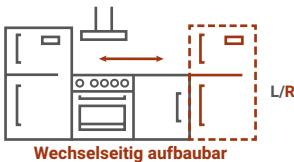

## Marleen Küchenblock 340 cm

Korpus Weiß & Arbeitsplatte Artisan Eiche  
Nachbildung

- + Maße gesamt (H x B x T) 211 x 340 x 60 cm
- + Wechselseitig aufbaubar
- + Mit Kühl-/Gefrierkombination KGE144
- + Besteckeinsatz
- + Wandabschlussleiste
- + Gummilippe an der Sockelblende
- + Höhenverstellbare Füße