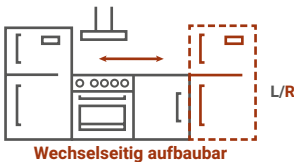

## Marleen Küchenblock 340 cm

Korpus & Arbeitsplatte Artisan Eiche Nachbildung

- + Maße gesamt (H x B x T) 211 x 340 x 60 cm
- + Wechselseitig aufbaubar
- + Mit Kühl-/Gefrierkombination KGE144
- + Besteckeinsatz
- + Wandabschlussleiste
- + Gummilippe an der Sockelblende
- + Höhenverstellbare Füße
- + Alle Auszüge und Türscharniere mit Soft-Close Funktion