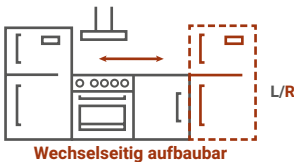

Premium

Marleen Küchenblock 310 cm

Korpus Weiß & Arbeitsplatte Artisan Eiche
Nachbildung

- + Maße gesamt (H x B x T) 211 x 310 x 60 cm
- + Wechselseitig aufbaubar
- + Mit Kühl-/Gefrierkombination KGE144
- + Besteckeinsatz
- + Wandabschlussleiste
- + Gummilippe an der Sockelblende
- + Höhenverstellbare Füße

Korpus

WEIß

Arbeitsplatte

ARTISAN EICHE

Front

WEIß HOCHGLANZ

BESONDERE MERKMALE

- + Besteckeinsatz
- + Wandabschlussleiste
- + Gummilippe an der Sockelblende
- + Höhenverstellbare Füße +/- 2 cm
- + Fronten aus MDF
- + Griffleisten in Alu-Optik
- + Alle Auszüge mit Soft-Close Funktion (Ausnahme Apothekerschrank)
- + Alle Scharniere der Türen mit Soft-Close Funktion (Ausnahme Kühlschranktür)
- + Arbeitshöhe 91,5 cm