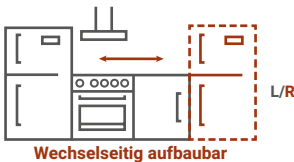

Premium

Marleen Küchenblock 310 cm

Korpus & Arbeitsplatte Artisan Eiche Nachbildung

- + Maße gesamt (H x B x T) 211 x 310 x 60 cm
- + Wechselseitig aufbaubar
- + Mit Kühl-/Gefrierkombination KGE144
- + Besteckeinsatz
- + Wandabschlussleiste
- + Gummilippe an der Sockelblende
- + Höhenverstellbare Füße
- + Alle Auszüge und Türscharniere mit Soft-Close Funktion

Korpus

Arbeitsplatte

Front

BESONDERE MERKMALE

- + Besteckeinsatz
- + Wandabschlussleiste
- + Gummilippe an der Sockelblende
- + Höhenverstellbare Füße +/- 2 cm
- + Fronten aus MDF
- + Griffleisten in Alu-Optik
- + Alle Auszüge mit Soft-Close Funktion (Ausnahme Apothekerschrank)
- + Alle Scharniere der Türen mit Soft-Close Funktion (Ausnahme Kühlschranktür)
- + Arbeitshöhe 91,5 cm