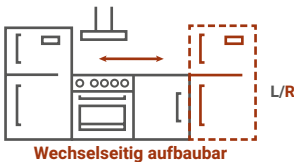

## Marleen Küchenblock 280 cm

Korpus Weiß & Arbeitsplatte Artisan Eiche  
Nachbildung

- + Maße gesamt (H x B x T) 211 x 280 x 60 cm
- + Wechselseitig aufbaubar
- + Mit Kühl-/Gefrierkombination KGE144
- + Besteckeinsatz
- + Wandabschlussleiste
- + Gummilippe an der Sockelblende
- + Höhenverstellbare Füße