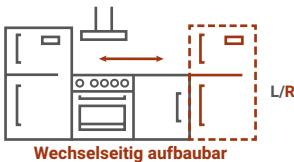

## Marleen Küchenblock 280 cm

Korpus Weiß & Arbeitsplatte Artisan Eiche  
Nachbildung

- + Maße gesamt (H x B x T) 211 x 280 x 60 cm
- + Wechselseitig aufbaubar
- + Mit autarkem Backofen AB140-33
- + Besteckeinsatz
- + Wandabschlussleiste
- + Gummilippe an der Sockelblende
- + Höhenverstellbare Füße
- + Alle Auszüge und Türscharniere mit Soft-Close Funktion