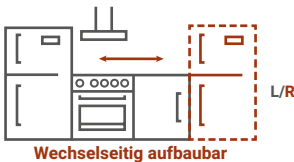

## Marleen Küchenblock 280 cm

Korpus & Arbeitsplatte Artisan Eiche Nachbildung

- + Maße gesamt (H x B x T) 211 x 280 x 60 cm
- + Wechselseitig aufbaubar
- + Mit autarkem Backofen AB140-33
- + Besteckeinsatz
- + Wandabschlussleiste
- + Gummilippe an der Sockelblende
- + Höhenverstellbare Füße
- + Alle Auszüge und Türscharniere mit Soft-Close Funktion