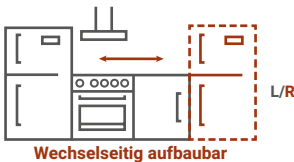

## Marleen Küchenblock 220 cm

Korpus & Arbeitsplatte Artisan Eiche Nachbildung

- + Maße gesamt (H x B x T) 211 x 220 x 60 cm
- + Wechselseitig aufbaubar
- + Besteckeinsatz
- + Wandabschlussleiste
- + Gummilippe an der Sockelblende
- + Höhenverstellbare Füße
- + Alle Auszüge und Türscharniere mit Soft-Close Funktion