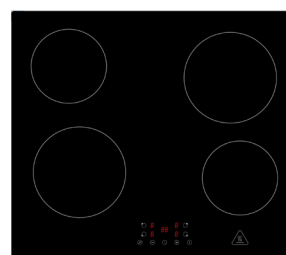

Premium

Lorena

L-Küchenblock 345 x 172 cm

Korpus Weiß & Arbeitsplatte Granit-Optik

- + Maße gesamt (H x B x T) 220,5 x 345 x 172 cm
(Tiefe Korpus mit Arbeitsplatte: 60 cm)
- + Wechselseitig aufbaubar
- + Oberschränke mit Höhe 72 cm
- + Mit autarkem Einbaubackofen AB140-33
- + Mit Einbau Kühl-/ Gefrierkombination GKE144
- + Alle Auszüge und Türscharniere mit Soft-Close Funktion

BESONDERE MERKMALE

- + Arbeitshöhe 91 cm
- + Fronten aus MDF in hochglanz
- + Alle Auszüge mit Soft-Close Funktion
- + Alle Scharniere der Türen mit Soft-Close Funktion (Ausnahme Kühlschranktür)

Korpus

Arbeitsplatte

Front

DIMAN – EINBAUBACKOFEN AUTARK AB140-33

Energieeffizienzklasse	A
Energieverbrauch / Zyklus	
Konventionell	0,76 kWh
Heißluft / Umluft	0,75 kWh
Beheizungsarten	8

AARON – AUTARKES GLASKERAMIKKOCHFELD KM 4400-28

Steuerung	Touch Control
Lestungsstufen	9
Kreiszone / Bräterzone	Nein / Nein
Restwärmeanzeige	Ja
Kindersicherung	Ja
Anschlusskabel ohne Stecker	100 cm

SVEA – SCHRÄGHAUBE CH22010SBZ / CH22010WBZ

Energieeffizienzklasse	B
Energieverbrauch / Jahr	35,2 kWh
Abluftleistung	377 m³/h
Max. Luftschallemission	62 dB (A)
LED Beleuchtung	2 x 1 W