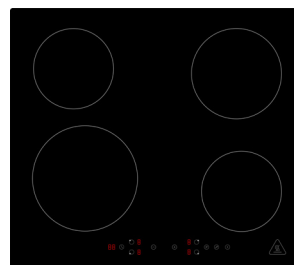

Premium

Lorena Küchenblock 395 cm

Korpus Weiß & Arbeitsplatte Granit-Optik

- + Maße gesamt (H x B x T) 220,5 x 395 x 60 cm
- + Wechselseitig aufbaubar
- + Oberschränke mit Höhe 72 cm
- + Mit Induktionskochfeld KM4295i-28
- + Mit autarkem Einbaubackofen AB140-33
- + Mit Einbau Kühl-/ Gefrierkombination GKE144
- + Alle Auszüge und Türscharniere mit Soft-Close Funktion

BESONDERE MERKMALE

- + Arbeitshöhe 91 cm
- + Fronten aus MDF in hochglanz
- + Weiße Fronten auch in matt erhältlich
- + Alle Auszüge mit Soft-Close Funktion
- + Alle Scharniere der Türen mit Soft-Close Funktion (Ausnahme Kühlschranktür)

Korpus

Arbeitsplatte

Front

DIMAN – EINBAUBACKOFEN AUTARK AB140-33

Energieeffizienzklasse	A
Energieverbrauch / Zyklus	
Konventionell	0,76 kWh
Heißluft / Umluft	0,75 kWh
Beheizungsarten	8

ALEX – AUTARKES INDUKTIONSKOCHFELD KM 4295i-28

Steuerung	Touch Control
Lestungsstufen	9
Kreiszone / Bräterzone	Nein / Nein
Restwärmeanzeige	Ja
Kindersicherung	Ja
Programmierbarer Leistungsbegrenzer	Ja
Anschlusskabel ohne Stecker	120 cm

SVEA – SCHRÄGHAUBE CH22010SBZ / CH22010WBZ