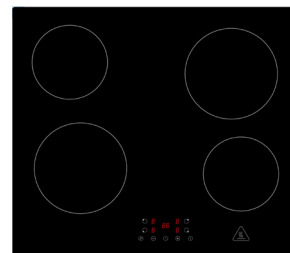

Premium

Lorena Küchenblock 395 cm Korpus & Arbeitsplatte Eiche Sägerau Nachbildung

- + Maße gesamt (H x B x T) 220,5 x 395 x 60 cm
- + Wechselseitig aufbaubar
- + Oberschränke mit Höhe 72 cm
- + Mit autarkem Einbaubackofen AB140-33
- + Mit Einbau Kühl-/ Gefrierkombination GKE144
- + Alle Auszüge und Türscharniere mit Soft-Close Funktion

BESONDERE MERKMALE

- + Arbeitshöhe 91 cm
- + Fronten aus MDF in hochglanz
- + Weiße Fronten auch in matt erhältlich
- + Alle Auszüge mit Soft-Close Funktion
- + Alle Scharniere der Türen mit Soft-Close Funktion (Ausnahme Kühlschranktür)

Korpus

Arbeitsplatte

Front

DIMAN – EINBAUBACKOFEN AUTARK AB140-33

Energieeffizienzklasse	A
Energieverbrauch / Zyklus	
Konventionell	0,76 kWh
Heißluft / Umluft	0,75 kWh
Beheizungsarten	8

AARON – AUTARKES GLASKERAMIKKOCHFELD KM 4400-28

Steuerung	Touch Control
Lestungsstufen	9
Kreiszone / Bräterzone	Nein / Nein
Restwärmeanzeige	Ja
Kindersicherung	Ja
Anschlusskabel ohne Stecker	100 cm

SVEA – SCHRÄGHAUBE CH22010SBZ / CH22010WBZ

Energieeffizienzklasse	B
Energieverbrauch / Jahr	35,2 kWh
Abluftleistung	377 m³/h
Max. Luftschallemission	62 dB (A)
LED Beleuchtung	2 x 1 W