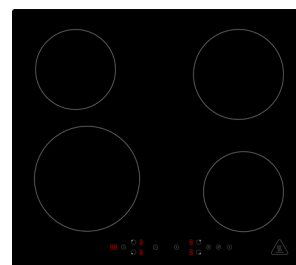

## Lorena Küchenblock 345 cm

Korpus Weiß & Arbeitsplatte Granit-Optik

- + Maße gesamt (H x B x T) 220,5 x 345 x 60 cm
- + Wechselseitig aufbaubar
- + Oberschränke mit Höhe 72 cm
- + Mit Induktionskochfeld KM4295i-28
- + Mit autarkem Einbaubackofen AB140-33
- + Mit Einbau Kühl-/ Gefrierkombination GKE144
- + Alle Auszüge und Türscharniere mit Soft-Close Funktion

#### Arbeitsplatte

#### Front

## ALEX – AUTARKES INDUKTIONSKOCHFELD KM 4295i-28

Steuerung	Touch Control
Lestungsstufen	9
Kreiszone / Bräterzone	Nein / Nein
Restwärmeanzeige	Ja
Kindersicherung	Ja
Programmierbarer Leistungsbegrenzer	Ja
Anschlusskabel ohne Stecker	120 cm