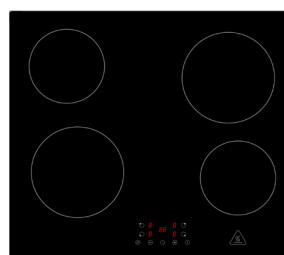

Premium

Lorena Küchenblock 330 cm

Korpus Weiß & Arbeitsplatte Granit-Optik

- + Maße gesamt (H x B x T) 220,5 x 330 x 60 cm
- + Wechselseitig aufbaubar
- + Oberschränke mit Höhe 72 cm
- + Mit autarkem Einbaubackofen AB140-33
- + Mit Einbaukühlschrank KS88.4
- + Alle Auszüge und Türscharniere mit Soft-Close Funktion

BESONDERE MERKMALE

- + Arbeitshöhe 91 cm
- + Fronten aus MDF in hochglanz
- + Weiße Fronten auch in matt erhältlich
- + Alle Auszüge mit Soft-Close Funktion
- + Alle Scharniere der Türen mit Soft-Close Funktion (Ausnahme Kühlschranktür)

Korpus

Arbeitsplatte

Front

DIMAN – EINBAUBACKOFEN AUTARK AB140-33

Energieeffizienzklasse	A
Energieverbrauch / Zyklus	
Konventionell	0,76 kWh
Heißluft / Umluft	0,75 kWh
Beheizungsarten	8

AARON – AUTARKES GLASKERAMIKKOCHFELD KM 4400-28

Steuerung	Touch Control
Lestungsstufen	9
Kreiszone / Bräterzone	Nein / Nein
Restwärmeanzeige	Ja
Kindersicherung	Ja
Anschlusskabel ohne Stecker	100 cm

SVEA – SCHRÄGHAUBE CH22010SBZ / CH22010WBZ

Energieeffizienzklasse	B
Energieverbrauch / Jahr	35,2 kWh
Abluftleistung	377 m³/h
Max. Luftschallemission	62 dB (A)
LED Beleuchtung	2 x 1 W