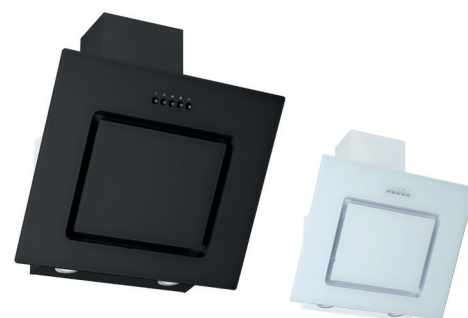

SVEA – SCHRÄGHAUBE CH 22010 SBZ / CH 22010 WBZ

Energieeffizienzklasse	B
Energieverbrauch / Jahr	35,2 kWh
Abluftleistung	377 m³/h
Max. Luftschallemission	62 dB (A)
Beleuchtung	2x1 W LED
Glas Schwarz (Fronten Grau & Schwarz)	
Glas Weiß (Fronten Weiß)