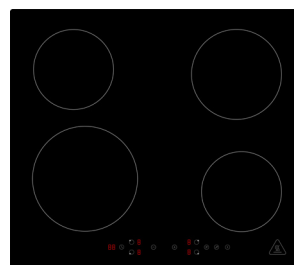

Premium

Lorena Küchenblock 280 cm

Korpus Weiß & Arbeitsplatte Granit-Optik

- + Maße gesamt (H x B x T) 220,5 x 280 x 60 cm
- + Wechselseitig aufbaubar
- + Oberschränke mit Höhe 72 cm
- + Mit Induktionskochfeld KM4295i-28
- + Mit autarkem Einbaubackofen AB140-33
- + Mit Einbaukühlschrank KS88.4
- + Alle Auszüge und Türscharniere mit Soft-Close Funktion

BESONDERE MERKMALE

- + Arbeitshöhe 91 cm
- + Fronten aus MDF in hochglanz
- + Weiße Fronten auch in matt erhältlich
- + Alle Auszüge mit Soft-Close Funktion
- + Alle Scharniere der Türen mit Soft-Close Funktion (Ausnahme Kühlschranktür)

Korpus

Arbeitsplatte

Front

DIMAN – EINBAUBACKOFEN AUTARK AB140-33

Energieeffizienzklasse	A
Energieverbrauch / Zyklus	
Konventionell	0,76 kWh
Heißluft / Umluft	0,75 kWh
Beheizungsarten	8

ALEX – AUTARKES INDUKTIONSKOCHFELD KM 4295i-28

Steuerung	Touch Control
Lestungsstufen	9
Kreiszone / Bräterzone	Nein / Nein
Restwärmeanzeige	Ja
Kindersicherung	Ja
Programmierbarer Leistungsbegrenzer	Ja
Anschlusskabel ohne Stecker	120 cm

SVEA – SCHRÄGHAUBE CH22010SBZ / CH22010WBZ