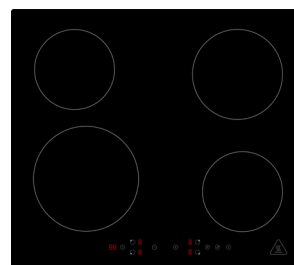

Premium

Lorena Küchenblock 280 cm

Korpus & Arbeitsplatte Eiche Sägerau
Nachbildung

- + Maße gesamt (H x B x T) 220,5 x 280 x 60 cm
- + Wechselseitig aufbaubar
- + Oberschränke mit Höhe 72 cm
- + Mit Induktionskochfeld KM4295i-28
- + Mit autarkem Einbaubackofen AB140-33
- + Mit Einbaukühlschrank KS88.4
- + Alle Auszüge und Türscharniere mit Soft-Close Funktion

BESONDERE MERKMALE

- + Arbeitshöhe 91 cm
- + Fronten aus MDF in hochglanz
- + Weiße Fronten auch in matt erhältlich
- + Alle Auszüge mit Soft-Close Funktion
- + Alle Scharniere der Türen mit Soft-Close Funktion (Ausnahme Kühlschranktür)

Korpus

Arbeitsplatte

Front

DIMAN – EINBAUBACKOFEN AUTARK AB140-33

Energieeffizienzklasse	A
Energieverbrauch / Zyklus	
Konventionell	0,76 kWh
Heißluft / Umluft	0,75 kWh
Beheizungsarten	8

ALEX – AUTARKES INDUKTIONSKOCHFELD KM 4295i-28

Steuerung	Touch Control
Lestungsstufen	9
Kreiszone / Bräterzone	Nein / Nein
Restwärmeanzeige	Ja
Kindersicherung	Ja
Programmierbarer Leistungsbegrenzer	Ja
Anschlusskabel ohne Stecker	120 cm

SVEA – SCHRÄGHAUBE CH22010SBZ / CH22010WBZ