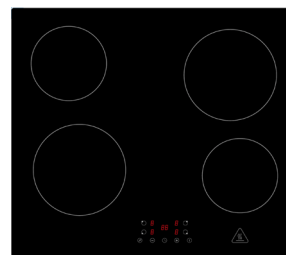

Premium

Lorena Küchenblock 270 cm

Korpus Weiß & Arbeitsplatte Granit-Optik

- + Maße gesamt (H x B x T) 220,5 x 270 x 60 cm
- + Wechselseitig aufbaubar
- + Oberschränke mit Höhe 72 cm
- + Mit autarkem Einbaubackofen AB140-33
- + Mit Einbaukühlschrank KS88.4
- + Alle Auszüge und Türscharniere mit Soft-Close Funktion

Korpus

WEIß

Arbeitsplatte

GRANIT-OPTIK

Front

WEIß
HOCHGLANZ

GRAU
HOCHGLANZ

SCHWARZ
HOCHGLANZ

WEIß MATT

DIMAN – EINBAUBACKOFEN AUTARK AB140-33

Energieeffizienzklasse	A
Energieverbrauch / Zyklus	
Konventionell	0,76 kWh
Heißluft / Umluft	0,75 kWh
Beheizungsarten	8

AARON – AUTARKES GLASKERAMIKKOCHFELD KM 4400-28

Steuerung	Touch Control
Lestungsstufen	9
Kreiszone / Bräterzone	Nein / Nein
Restwärmeanzeige	Ja
Kindersicherung	Ja
Anschlusskabel ohne Stecker	100 cm

SVEA – SCHRÄGHAUBE CH22010SBZ / CH22010WBZ

Energieeffizienzklasse	B
Energieverbrauch / Jahr	35,2 kWh
Abluftleistung	377 m³/h
Max. Luftschallemission	62 dB (A)
LED Beleuchtung	2 x 1 W