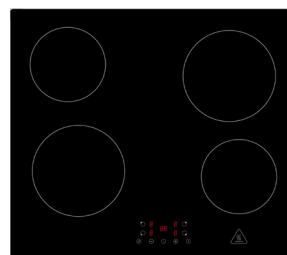

### Arbeitsplatte

### Front

## AARON – AUTARKES GLASKERAMIKKOCHFELD KM 4400-28

Steuerung	Touch Control
Lestungsstufen	9
Kreiszone / Bräterzone	Nein / Nein
Restwärmeanzeige	Ja
Kindersicherung	Ja
Anschlusskabel ohne Stecker	100 cm