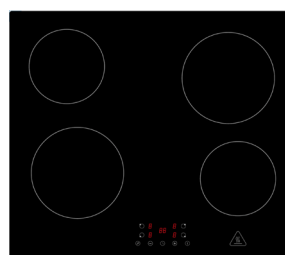

Premium

Lorena Küchenblock 445 cm

Korpus Weiß & Arbeitsplatte Granit-Optik

- + Maße gesamt (H x B x T) 220,5 x 445 x 60 cm
- + Wechselseitig aufbaubar
- + Oberschränke mit Höhe 72 cm
- + Mit autarkem Einbaubackofen AB140-33
- + Mit Einbau Kühl-/ Gefrierkombination GKE144
- + Alle Auszüge und Türscharniere mit Soft-Close Funktion

BESONDERE MERKMALE

- + Arbeitshöhe 91 cm
- + Fronten aus MDF in hochglanz
- + Weiße Fronten auch in matt erhältlich
- + Alle Auszüge mit Soft-Close Funktion
- + Alle Scharniere der Türen mit Soft-Close Funktion (Ausnahme Kühlschranktür)

Korpus

Arbeitsplatte

Front

DIMAN – EINBAUBACKOFEN AUTARK AB140-33

Energieeffizienzklasse	A
Energieverbrauch / Zyklus	
Konventionell	0,76 kWh
Heißluft / Umluft	0,75 kWh
Beheizungsarten	8

AARON – AUTARKES GLASKERAMIKKOCHFELD KM 4400-28

Steuerung	Touch Control
Lestungsstufen	9
Kreiszone / Bräterzone	Nein / Nein
Restwärmeanzeige	Ja
Kindersicherung	Ja
Anschlusskabel ohne Stecker	100 cm

SVEA – SCHRÄGHAUBE CH22010SBZ / CH22010WBZ

Energieeffizienzklasse	B
Energieverbrauch / Jahr	35,2 kWh
Abluftleistung	377 m³/h
Max. Luftschallemission	62 dB (A)
LED Beleuchtung	2 x 1 W