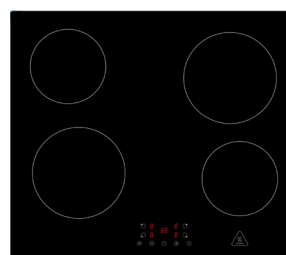

#### Arbeitsplatte

#### Front

## AARON – AUTARKES GLASKERAMIKKOCHFELD KM 4400-28

Steuerung	Touch Control
Lestungsstufen	9
Kreiszone / Bräterzone	Nein / Nein
Restwärmeanzeige	Ja
Kindersicherung	Ja
Anschlusskabel ohne Stecker	100 cm