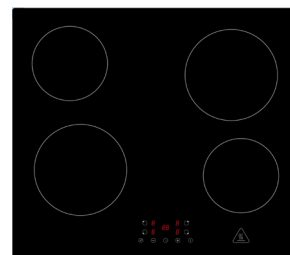

Premium

Lorena Küchenblock 395 cm

Korpus Weiß & Arbeitsplatte Granit-Optik

- + Maße gesamt (H x B x T) 220,5 x 395 x 60 cm
- + Wechselseitig aufbaubar
- + Oberschränke mit Höhe 72 cm
- + Mit autarkem Einbaubackofen AB140-33
- + Mit Einbau Kühl-/ Gefrierkombination GKE144
- + Alle Auszüge und Türscharniere mit Soft-Close Funktion

BESONDERE MERKMALE

- + Arbeitshöhe 91 cm
- + Fronten aus MDF in hochglanz
- + Weiße Fronten auch in matt erhältlich
- + Alle Auszüge mit Soft-Close Funktion
- + Alle Scharniere der Türen mit Soft-Close Funktion (Ausnahme Kühlschranktür)

Korpus

Arbeitsplatte

Front

DIMAN – EINBAUBACKOFEN AUTARK AB140-33

Energieeffizienzklasse	A
Energieverbrauch / Zyklus	
Konventionell	0,76 kWh
Heißluft / Umluft	0,75 kWh
Beheizungsarten	8

AARON – AUTARKES GLASKERAMIKKOCHFELD KM 4400-28

Steuerung	Touch Control
Lestungsstufen	9
Kreiszone / Bräterzone	Nein / Nein
Restwärmeanzeige	Ja
Kindersicherung	Ja
Anschlusskabel ohne Stecker	100 cm

SVEA – SCHRÄGHAUBE CH22010SBZ / CH22010WBZ

Energieeffizienzklasse	B
Energieverbrauch / Jahr	35,2 kWh
Abluftleistung	377 m³/h
Max. Luftschallemission	62 dB (A)
LED Beleuchtung	2 x 1 W