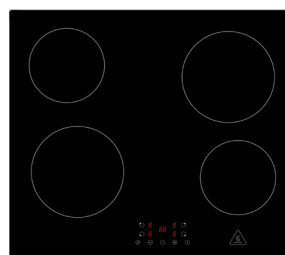

## Lorena Küchenblock 385 cm

Korpus Weiß & Arbeitsplatte Granit-Optik

- + Maße gesamt (H x B x T) 220,5 x 385 x 60 cm
- + Wechselseitig aufbaubar
- + Oberschränke mit Höhe 72 cm
- + Mit autarkem Einbaubackofen AB140-33
- + Mit Einbau Kühl-/ Gefrierkombination GKE144
- + Alle Auszüge und Türscharniere mit Soft-Close Funktion

#### Arbeitsplatte

#### Front

## AARON – AUTARKES GLASKERAMIKKOCHFELD KM 4400-28

Steuerung	Touch Control
Lestungsstufen	9
Kreiszone / Bräterzone	Nein / Nein
Restwärmeanzeige	Ja
Kindersicherung	Ja
Anschlusskabel ohne Stecker	100 cm