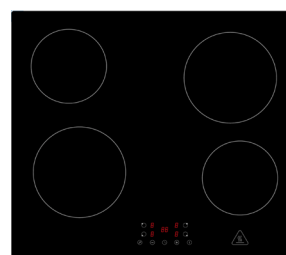

Premium

Lorena Küchenblock 385 cm

Korpus & Arbeitsplatte Eiche Sägerau
Nachbildung

- + Maße gesamt (H x B x T) 220,5 x 385 x 60 cm
- + Wechselseitig aufbaubar
- + Oberschränke mit Höhe 72 cm
- + Mit autarkem Einbaubackofen AB140-33
- + Mit Einbau Kühl-/ Gefrierkombination GKE144
- + Alle Auszüge und Türscharniere mit Soft-Close Funktion

BESONDERE MERKMALE

- + Arbeitshöhe 91 cm
- + Fronten aus MDF in hochglanz
- + Weiße Fronten auch in matt erhältlich
- + Alle Auszüge mit Soft-Close Funktion
- + Alle Scharniere der Türen mit Soft-Close Funktion (Ausnahme Kühlschranktür)

Korpus

Arbeitsplatte

Front

DIMAN – EINBAUBACKOFEN AUTARK AB140-33

Energieeffizienzklasse	A
Energieverbrauch / Zyklus	
Konventionell	0,76 kWh
Heißluft / Umluft	0,75 kWh
Beheizungsarten	8

AARON – AUTARKES GLASKERAMIKKOCHFELD KM 4400-28

Steuerung	Touch Control
Lestungsstufen	9
Kreiszone / Bräterzone	Nein / Nein
Restwärmeanzeige	Ja
Kindersicherung	Ja
Anschlusskabel ohne Stecker	100 cm

SVEA – SCHRÄGHAUBE CH22010SBZ / CH22010WBZ

Energieeffizienzklasse	B
Energieverbrauch / Jahr	35,2 kWh
Abluftleistung	377 m³/h
Max. Luftschallemission	62 dB (A)
LED Beleuchtung	2 x 1 W