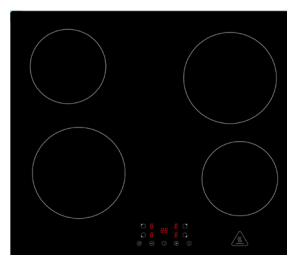

Premium

Lorena Küchenblock 345 cm

Korpus & Arbeitsplatte Eiche Sägerau
Nachbildung

- + Maße gesamt (H x B x T) 220,5 x 345 x 60 cm
- + Wechselseitig aufbaubar
- + Oberschränke mit Höhe 72 cm
- + Mit autarkem Einbaubackofen AB140-33
- + Mit Einbau Kühl-/ Gefrierkombination GKE144
- + Alle Auszüge und Türscharniere mit Soft-Close Funktion

BESONDERE MERKMALE

- + Arbeitshöhe 91 cm
- + Fronten aus MDF in hochglanz
- + Weiße Fronten auch in matt erhältlich
- + Alle Auszüge mit Soft-Close Funktion
- + Alle Scharniere der Türen mit Soft-Close Funktion (Ausnahme Kühlschranktür)

Korpus

Arbeitsplatte

Front

DIMAN – EINBAUBACKOFEN AUTARK AB140-33

Energieeffizienzklasse	A
Energieverbrauch / Zyklus	
Konventionell	0,76 kWh
Heißluft / Umluft	0,75 kWh
Beheizungsarten	8

AARON – AUTARKES GLASKERAMIKKOCHFELD KM 4400-28

Steuerung	Touch Control
Lestungsstufen	9
Kreiszone / Bräterzone	Nein / Nein
Restwärmeanzeige	Ja
Kindersicherung	Ja
Anschlusskabel ohne Stecker	100 cm

SVEA – SCHRÄGHAUBE CH22010SBZ / CH22010WBZ

Energieeffizienzklasse	B
Energieverbrauch / Jahr	35,2 kWh
Abluftleistung	377 m³/h
Max. Luftschallemission	62 dB (A)
LED Beleuchtung	2 x 1 W