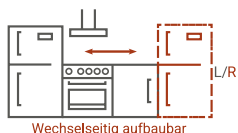

Gerda Singleküche 150 cm

Korpus Buche Nachbildung &
Arbeitsplatte Steinchenoptik

- + Maße gesamt (H x B x T) 200 x 150 x 60 cm
- + Wechselseitig aufbaubar
- + Mit Edelstahlkochmulde
- + Wahlweise mit Mikrowelle

AUSSTATTUNG

1 Unterschrank mit Schublade	50 cm
1 Nische für Unterbaukühlschrank	50 cm
1 Frontblende für Unterbaukühlschrank	50 cm
1 Spülenunterschrank	50 cm
3 Oberschränke	50 cm
1 Arbeitsplatte ohne Ausschnitte	150 cm, 28 mm Stärke
1 Edelstahlspüle BALTIMORE	86 x 43,5 cm mit Ab- und Überlaufgarnitur

BESONDERE MERKMALE

- + Griffe aus Kunststoff in Alu-Optik
- + Arbeitshöhe 85 cm
- + Mit Edelstahlkochmulde
- + Wahlweise mit Mikrowelle

Korpus

Arbeitsplatte

Front

ILIAN – UNTERBAUKÜHLSCHRANK UKS110

Energieeffizienzklasse	F
Energieverbrauch / Jahr	185 kWh
Luftschallemission	39 dB (A)
Nutzhalt Kühlfach	68 l
Nutzhalt 4* Gefrierfach	14 l
Maße (H x B x T)	81,5 x 49,5 x 55 cm

ZENO – DOMINO KOCHMULDE KM 9111 EN

2 Platten	
Leistungsstufen	6
Anschlusskabel mit Stecker	Ja

PALMINA – MIKROWELLE MW700

Maximale Leistung	700 W
Garraum Volumen	20 Liter
Leistungsstufen	5 + Auftaufunktion
Unterbaufähig	