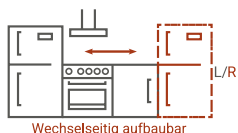

Gerda Singleküche 150 cm

Korpus Buche Nachbildung &
Arbeitsplatte Steinchenoptik

- + Maße gesamt (H x B x T) 200 x 150 x 60 cm
- + Wechelseitig aufbaubar
- + Mit Glaskeramikkochfeld
- + Wahlweise mit Mikrowelle

AUSSTATTUNG

1 Unterschrank mit Schublade	50 cm
1 Nische für Unterbaukühlschrank	50 cm
1 Frontblende für Unterbaukühlschrank	50 cm
1 Spülenunterschrank	50 cm
3 Oberschränke	50 cm
1 Arbeitsplatte ohne Ausschnitte	150 cm, 28 mm Stärke
1 Edelstahlspüle BALTIMORE	86 x 43,5 cm mit Ab- und Überlaufgarnitur

BESONDERE MERKMALE

- + Griffe aus Kunststoff in Alu-Optik
- + Arbeitshöhe 85 cm
- + Mit Glaskeramikkochfeld
- + Wahlweise mit Mikrowelle

Korpus

Arbeitsplatte

Front

ILIAN – UNTERBAUKÜHLSCHRANK UKS110

Energieeffizienzklasse	F
Energieverbrauch / Jahr	185 kWh
Luftschallemission	39 dB (A)
Nutzhalt Kühlfach	68 l
Nutzhalt 4* Gefrierfach	14 l
Maße (H x B x T)	81,5 x 49,5 x 55 cm

VINZENZ – DOMINO GLASKERAMIKKOCHFELD KM 9120 EN

2 Patten	
Leistungsstufen	6
Anschlusskabel mit Stecker	Ja

PALMINA – MIKROWELLE MW700

Maximale Leistung	700 W
Garraum Volumen	20 Liter
Leistungsstufen	5 + Auftaufunktion
Unterbaufähig	