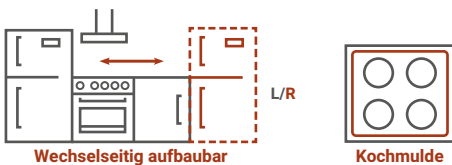

## Gerda Küchenblock 270 cm

Korpus & Arbeitsplatte Buche Nachbildung

- + Maße gesamt (H x B x T) 200 x 270 x 60 cm
- + Mit Einbaukühlschrank KS88.4
- + Mit Edelstahlkochmulde
- + Wechselseitig aufbaubar

### AUSSTATTUNG

- + Einbauspüle 8 x 4 Edelstahl mit Ab- und Überlaufgarnitur
- + 1 Kühlschrankumbau 60 cm
- + 1 Unterschrank mit Schublade 50 cm
- + 1 Herdumbauschrank 60 cm
- + 1 Spülenunterschrank 100 cm
- + 1 Oberschrank 50 cm
- + 1 Oberschrank 100 cm
- + 1 Wrasenschrank 60 cm
- + 1 Arbeitsplatte 210 cm, ohne Ausschnitte, 28 mm Stärke
- + Arbeitshöhe 85 cm
- + Mit Edelstahlkochmulde