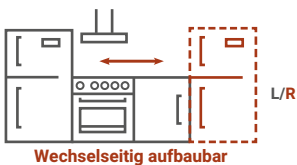

## Gerda Küchenblock 270 cm

Korpus & Arbeitsplatte Buche Nachbildung

- + Maße gesamt (H x B x T) 200 x 270 x 60 cm
- + Mit Einbaukühlschrank KS88.4
- + Mit Glaskeramikkochfeld
- + Wechselseitig aufbaubar

### AUSSTATTUNG

- + Einbauspüle 8 x 4 Edelstahl mit Ab- und Überlaufgarnitur
- + 1 Kühlschrankumbau 60 cm
- + 1 Unterschrank mit Schublade 50 cm
- + 1 Herdumbauschrank 60 cm
- + 1 Spülenunterschrank 100 cm
- + 1 Oberschrank 50 cm
- + 1 Oberschrank 100 cm
- + 1 Wrasenschrank 60 cm
- + 1 Arbeitsplatte 210 cm, ohne Ausschnitte, 28 mm Stärke
- + Arbeitshöhe 85 cm
- + Mit Glaskeramikkochfeld