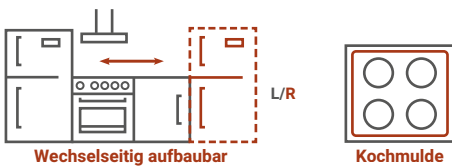

Gerda Küchenblock 210 cm

Korpus & Arbeitsplatte Buche Nachbildung

- + Maße gesamt (H x B x T) 200 x 210 x 60 cm
- + Mit Edelstahlkochmulde
- + Wechselseitig aufbaubar

AUSSTATTUNG

- + Einbauspüle 8 x 4 Edelstahl mit Ab- und Überlaufgarnitur
- + 1 Unterschrank mit Schublade 50 cm
- + 1 Herdumbauschrank 60 cm
- + 1 Spülenunterschrank 100 cm
- + 1 Oberschrank 50 cm
- + 1 Oberschrank 100 cm
- + 1 Wrasenschrank 60 cm
- + 1 Arbeitsplatte 210 cm, ohne Ausschnitte, 28 mm Stärke
- + Arbeitshöhe 85 cm
- + Mit Edelstahlkochmulde

Korpus

Arbeitsplatte

Front

LEANDRO – EINBAU HERD-SET EB 6000 SET IX N

Energieeffizienzklasse	A
Energieverbrauch / Zyklus	
Konventionell	0,76 kWh
Heißluft / Umluft	Nicht vorhanden
Oberhitze, Unterhitze, Ober- und Unterhitze	
Mit 4 Platten Kochmulde, 1 Blitzkochplatte	

SUNA – UNTERBAUHAUBE DH 640 IXL

Energieeffizienzklasse	C
Energieverbrauch / Jahr	35 kWh
Abluftleistung	205 m³/h
Max. Luftschallemission	68 dB (A)
Beleuchtung	1 x 3 W LED

DAZU EMPFEHLEN WIR: JONAR – STAND KÜHL- / GEFRIERKOMBINATIONEN KG142SLF / KG142SILF