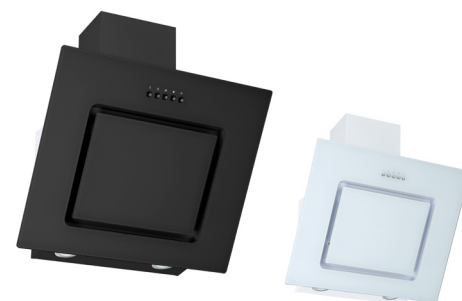

SVEA – SCHRÄGHAUBE CH 22010 SBZ / CH 22010 WBZ

Energieeffizienzklasse	B
Energieverbrauch / Jahr	35,2 kWh
Abluftleistung	377 m³/h
Max. Luftschallemission	62 dB (A)
Beleuchtung	2x1 W LED