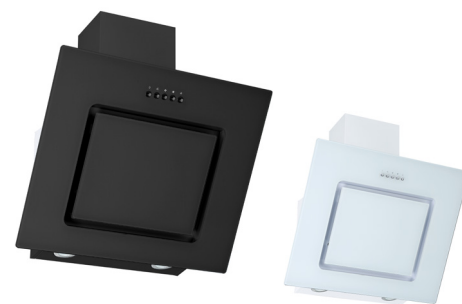

SVEA – SCHRÄGHAUBE CH 22010 SBZ / CH 22010 WBZ

Energieeffizienzklasse	B
Energieverbrauch / Jahr	35,2 kWh
Abluftleistung	377 m³/h
Max. Luftschallemission	62 dB (A)
Beleuchtung	2x1 W LED