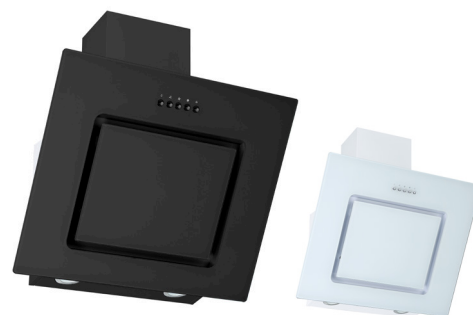

DAZU EMPFEHLEN WIR: JONAR – STAND KÜHL- / GEFRIERKOMBINATIONEN KG142SLF / KG142SILF

Energieeffizienzklasse	E
Energieverbrauch / Jahr	192 kWh
Luftschallemission	39 dB/A
Nutzzinhalt Kühlen	118 l
Nutzzinhalt 4* Gefrierfach	52 l
Maße (H x B x T) in cm	141,8 x 50 x 54